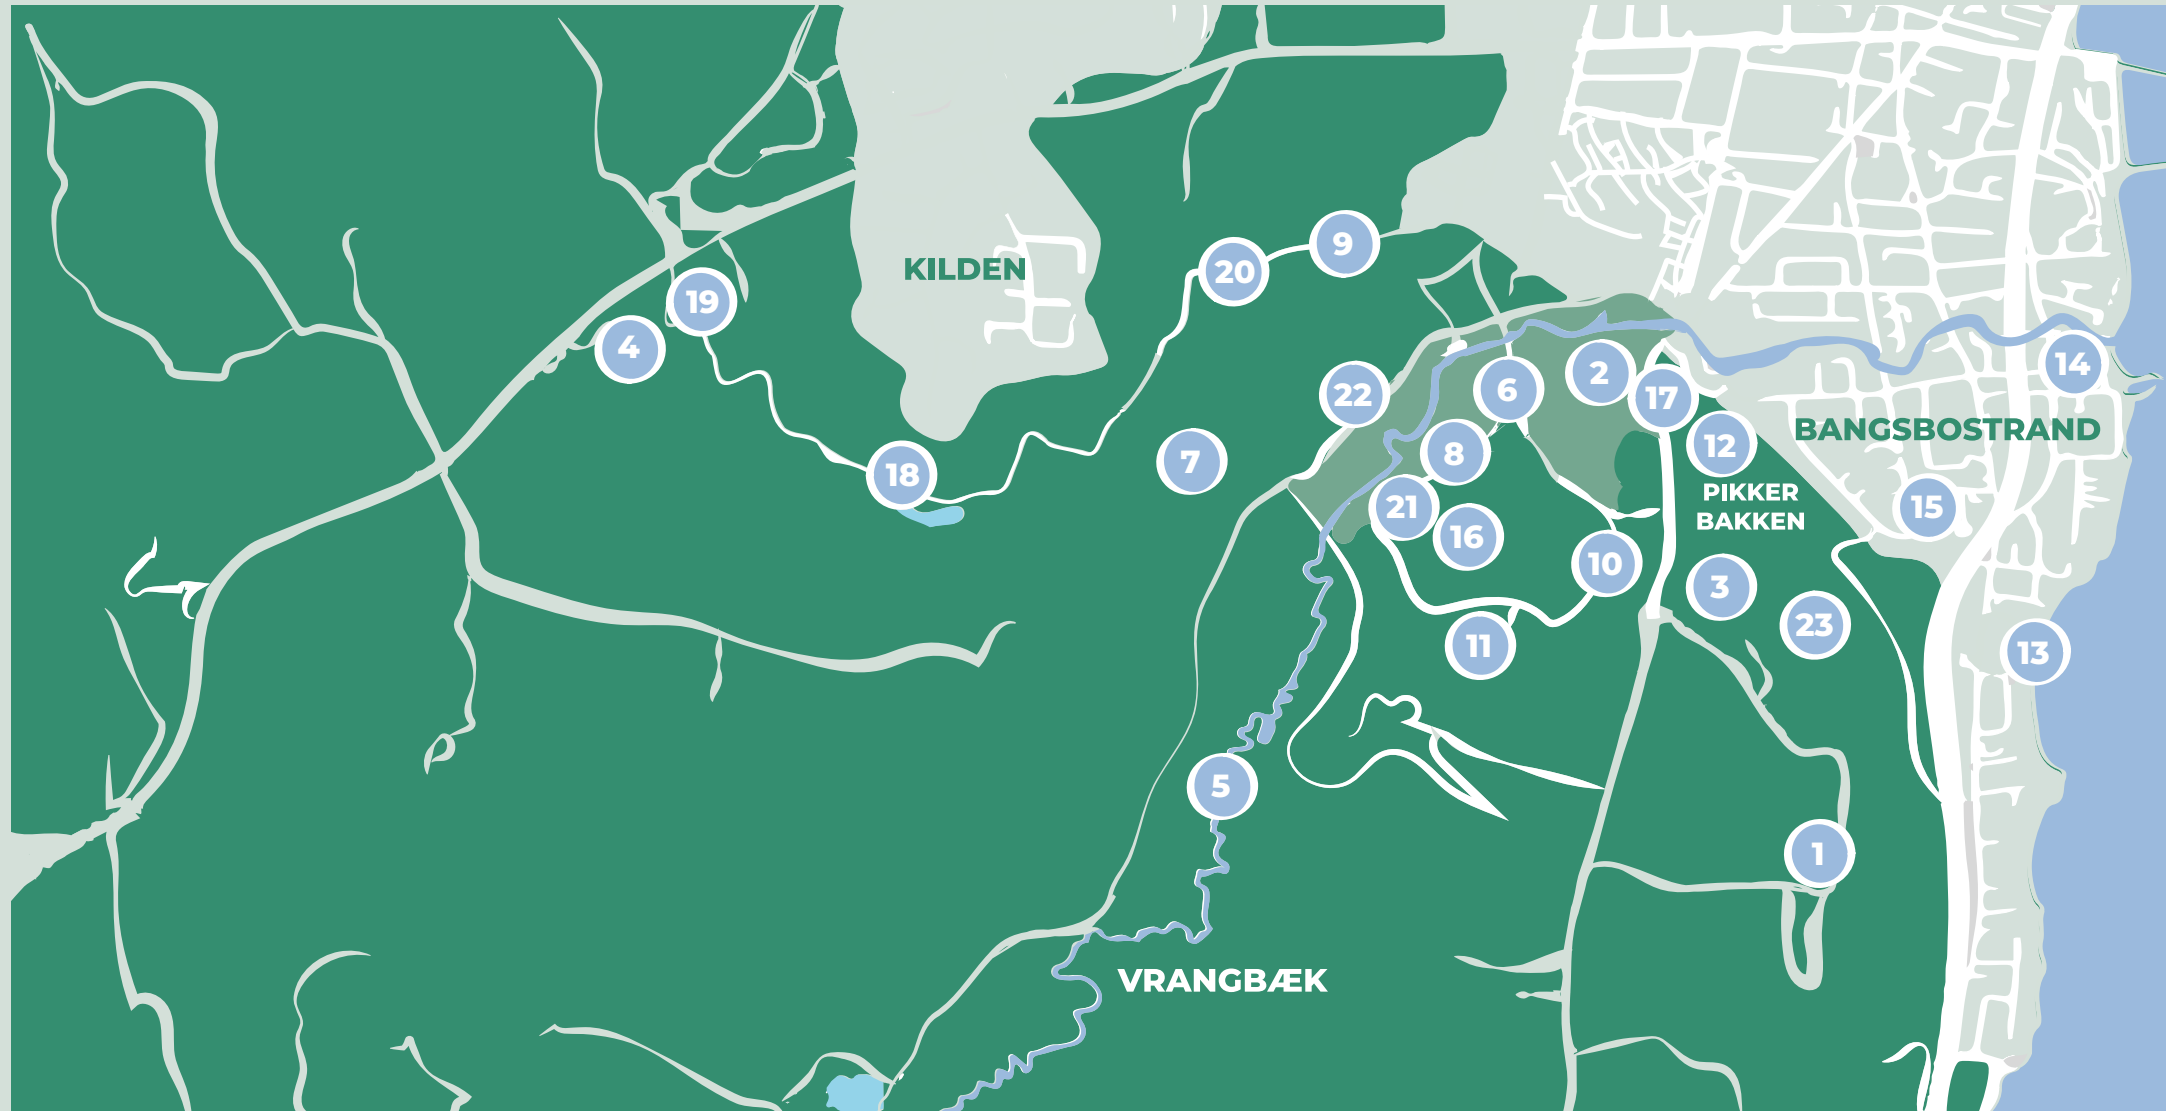

KORT OVER BANGSBO-OMRÅDET

- 1 Kystmuseet/ Bangsbo Fort/ Bangsbo Bunker
- 2 Bangsbo Botaniske Have
- 3 Pikkerbakken
- 4 Cloostårnet
- 5 Bangsbo Å
- 6 Kystmuseet Bangsbo
- 7 Frederikshavn Rideklub
- 8 Bangsbo Legeplads
- 9 Bangsbo Hundeskov
- 10 Søværnets område
- 11 Skovhuset
- 12 Restaurant Møllehuset
- 13 Bangsbo Strand
- 14 Neppens Havn
- 15 Frederikshavn Isstadion
- 16 Bangsbo Dyrehave
- 17 Ishuset Møllehuset
- 18 Vandværkssøen
- 19 Vandværksskoven
- 20 Punkt på Danmarks længste riderute
- 21 Punkt på vandrerute Hærvejen
- 22 Punkt på cykelrute Hærvejen
- 23 Dronningestien