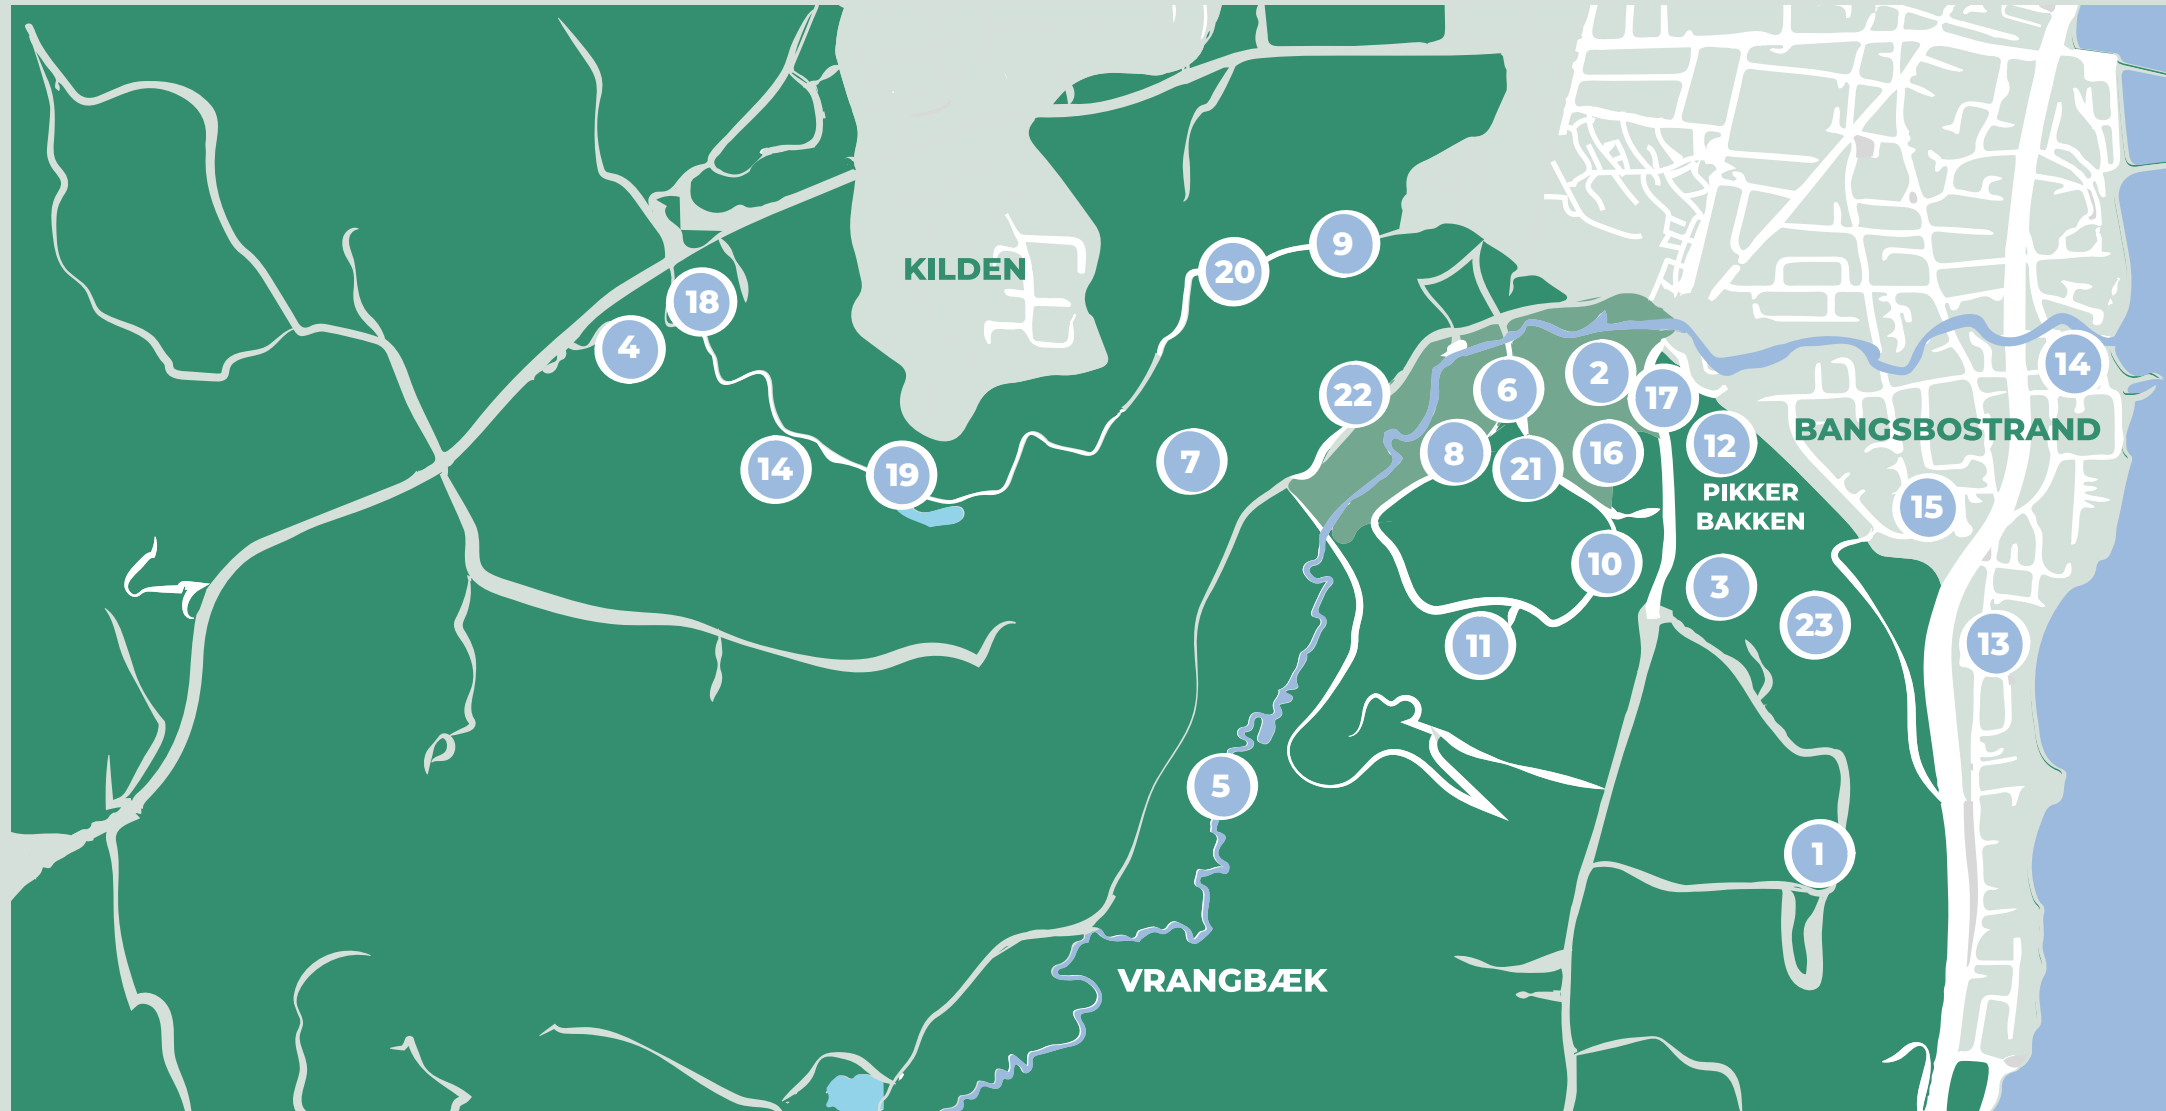

KORT OVER BANGSBO-OMRÅDET

- 1 Kystmuseet/ Bangsbo Fort/ Bangsbo Bunker
- 2 Bangsbo Botaniske Have
- 3 Pikkerbakken
- 4 Cloostårnet
- 5 Bangsbo Å
- 6 Kystmuseet Bangsbo
- 7 Frederikshavn Rideskole
- 8 Bangsbo Legeplads
- 9 Bangsbo Hundeskov
- 10 Søværnets Sergent Skole
- 11 Skovhuset
- 12 Restaurant Møllehuset
- 13 Bangsbo Strand
- 14 Neppens havn
- 15 Frederikshavn Isstadium
- 16 Bangsbo Dyrehave
- 17 Ishuset Møllehuset
- 18 Vandværksskoven
- 19 Punkt på Danmarks længste riderute
- 20 Punkt på Danmarks længste riderute
- 21 Punkt på vandrerute Hærvejen
- 22 Punkt på cykelrute Hærvejen
- 23 Kongestien